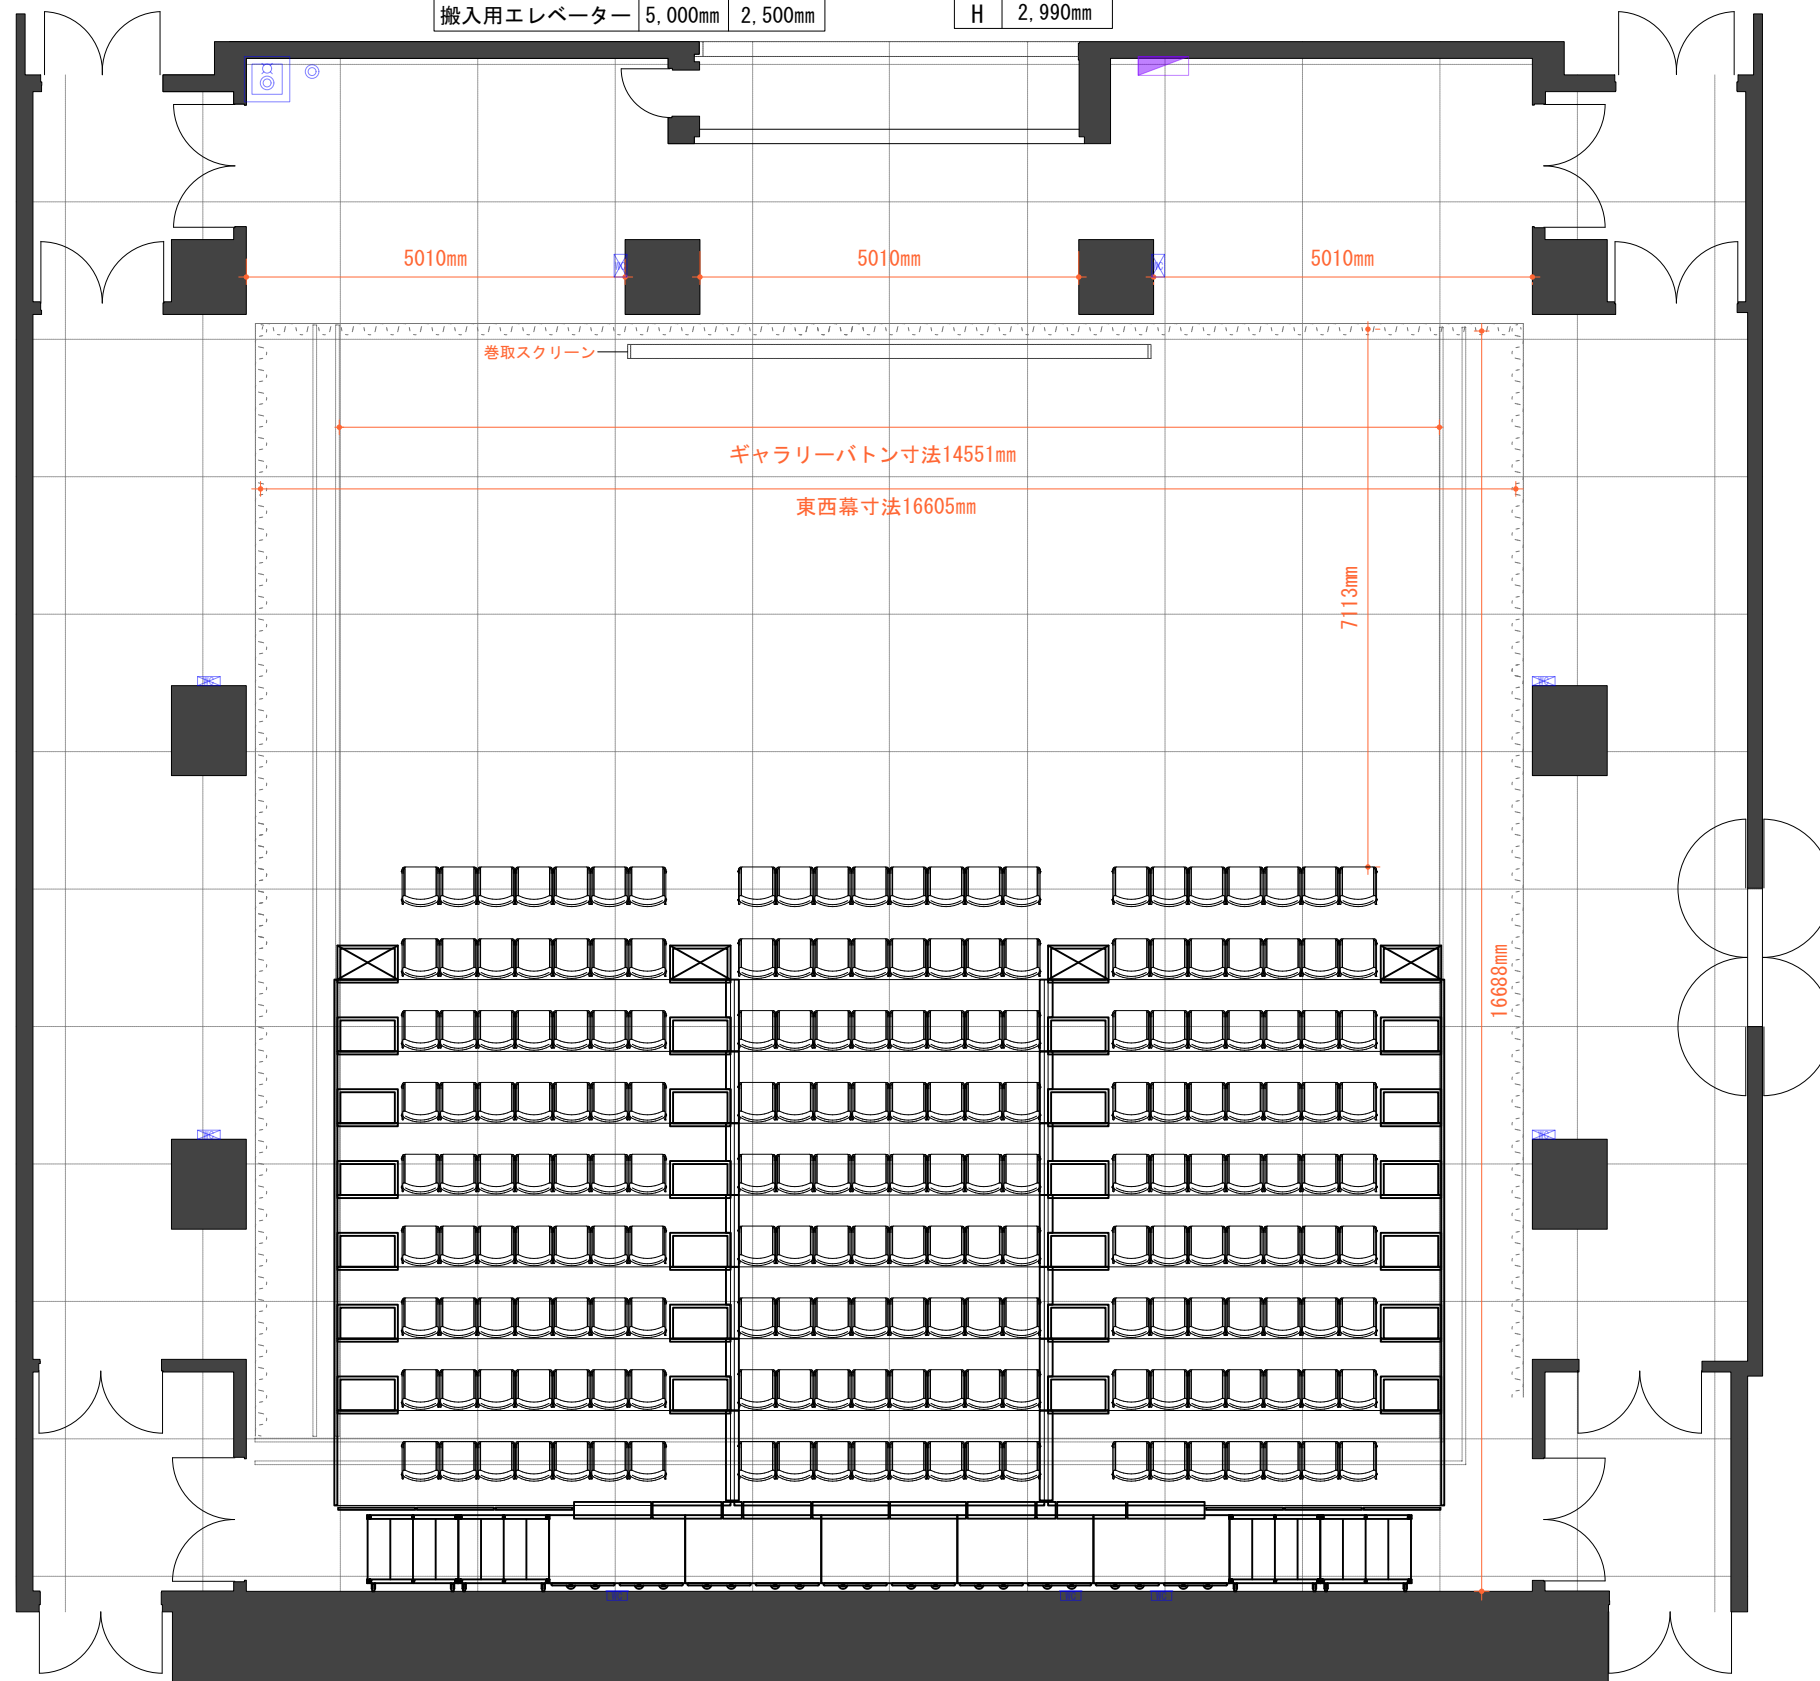

小劇場搬入経路	W	H
B1階荷捌き室	3,800mm	3,000mm
搬入用エレベーター	5,000mm	2,500mm

搬入扉	
W	5,000mm
H	2,990mm

No. 3111